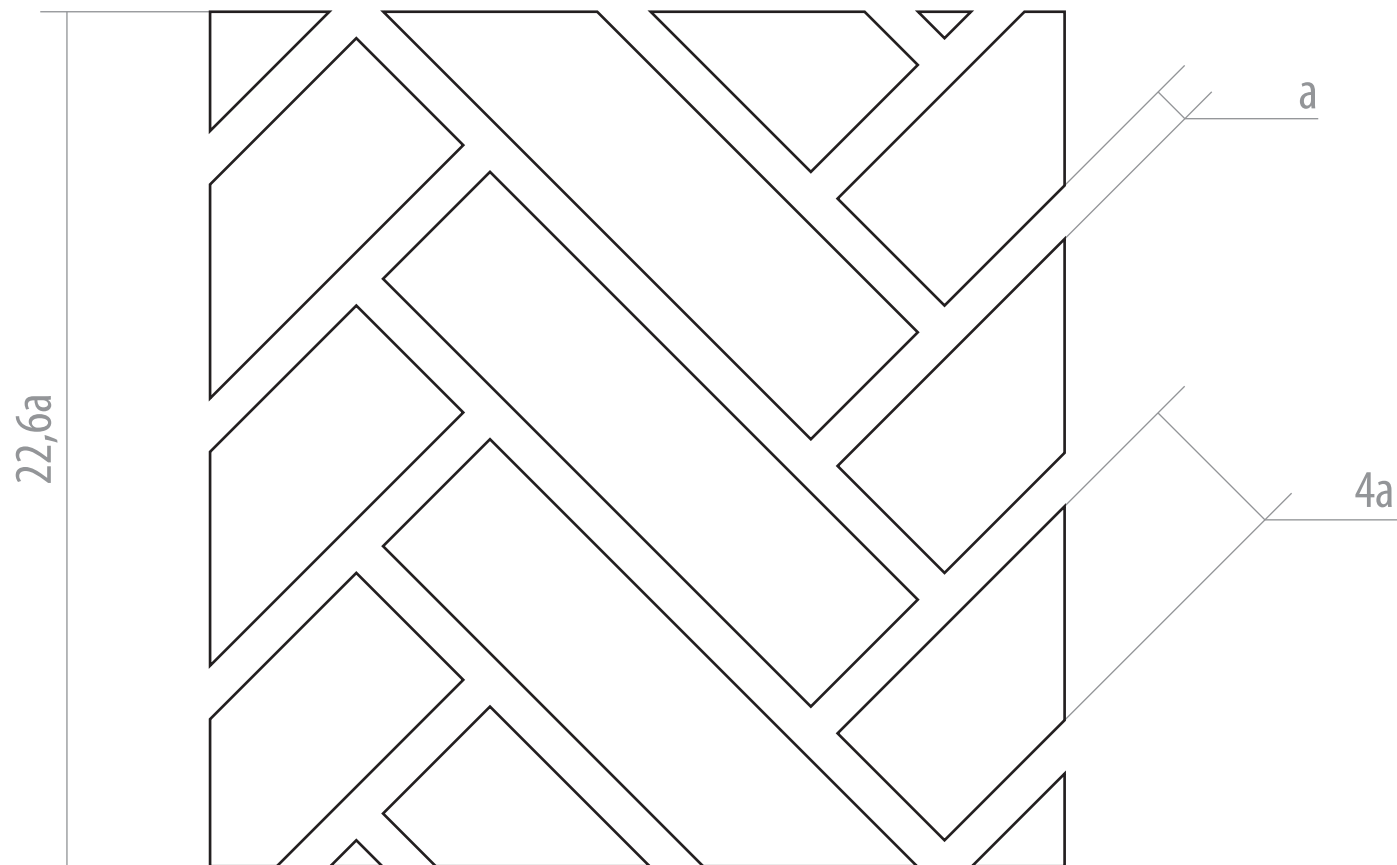

SHPIILKA STAVBY

logoMANUAL 2013

SHPILKA *STAVBY*

barevná varianta

SHPILKA *STAVBY*

šedá varianta

SHPILKA *STAVBY*

černobílá varianta

SHPILKA STAVBY

SHPILKA STAVBY

SHPILKA STAVBY

				
CMYK	[0-85-100-5]	[0-0-0-100]	[0-0-0-50]	[0-0-0-0]
RGB	195-66-0	0-0-0	156-157-157	255-255-255
WEB	#f22400	#000000	#9C9D9D	#FFFFFF