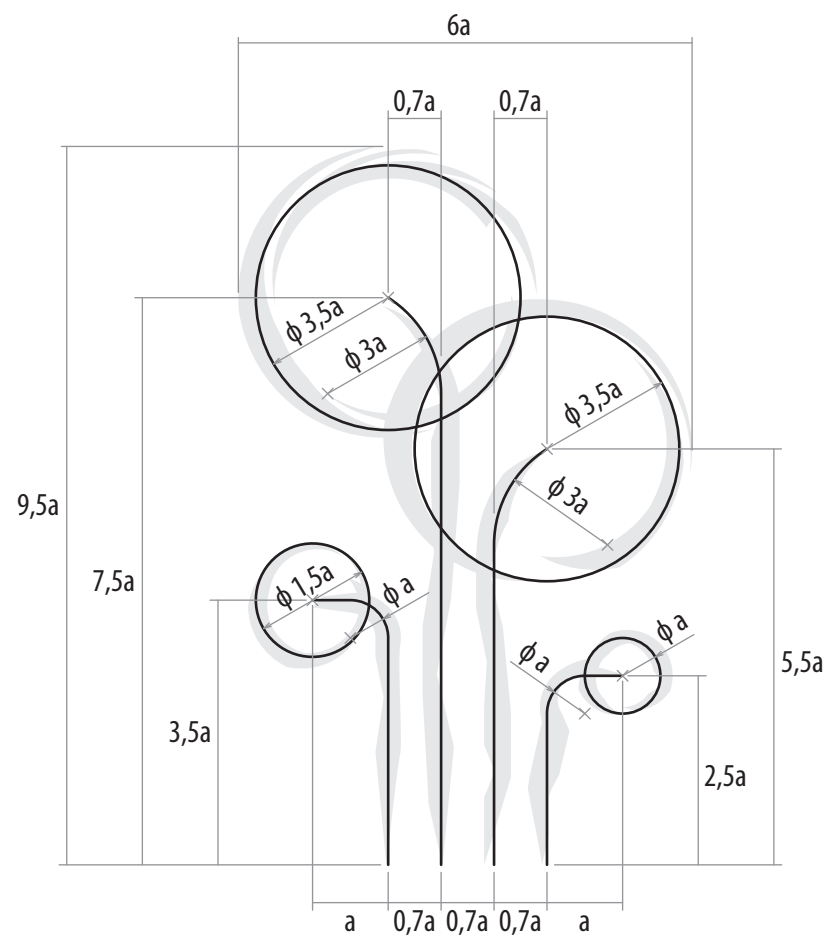

# **ZŠ DIDAKTIS**

logomanual  
(základní údaje)

**ZŠ DIDAKTIS**

- základní rozměry loga
- veškeré deformace loga jsou ZAKÁZÁNY!

**ZŠ DIDAKTIS**

- základní tvar loga

## ZŠ DIDAKTIS

- základní rozměry logotypu
- veškeré deformace logotypu jsou ZAKÁZÁNY!

ZÁKLADNÍ ŠKOLA  
didaktis

**ZŠ DIDAKTIS**

- základní varianty barevností logotypu (volba barevného provedení závisí na technologických možnostech - kde je to možné, preferuje se barevné provedení)