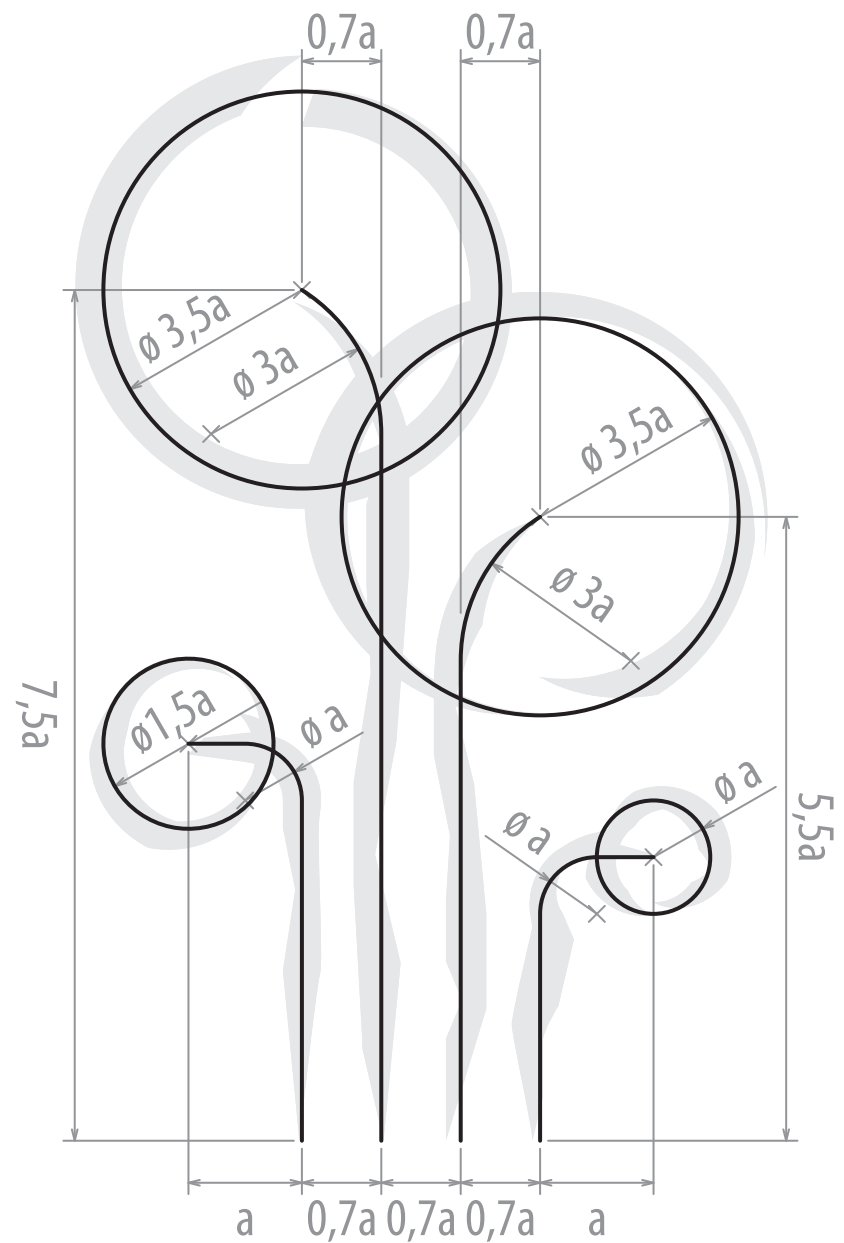

ZŠ DIDAKTIS

vybraná finální varianta
10. 11. 2013

ZŠ DIDAKTIS

- základní rozměry loga

ZŠ DIDAKTIS

- základní barevnost loga

0-100-100-15

60-0-100-15

0-50-100-15

100-0-0-15

ZŠ DIDAKTIS

- dvoubarevná varianta loga